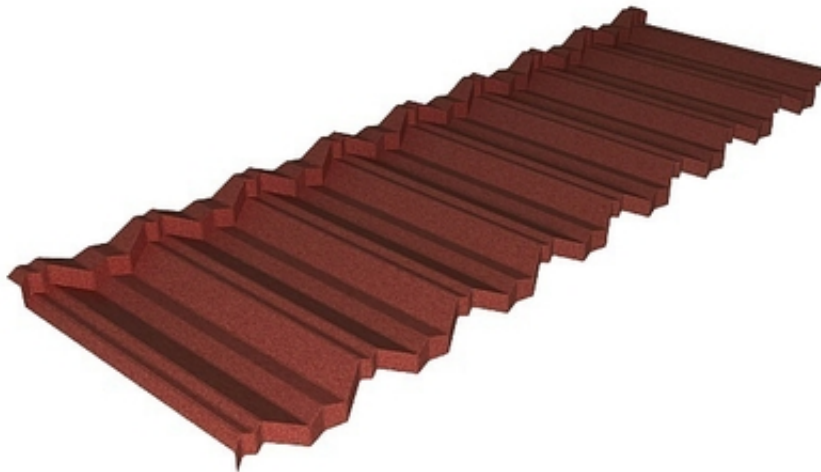

## Композитная черепица Gerard Classic

AvizInfo.kz

Астана, Казахстан

Этот профиль представляет собой классический тип кровли, подобный керамической черепице. На ней хорошо задерживается снег, она не подвержена коррозии, и за счет выдержанности форм гармонична на постройках частного и общественного пользования в любом регионе.