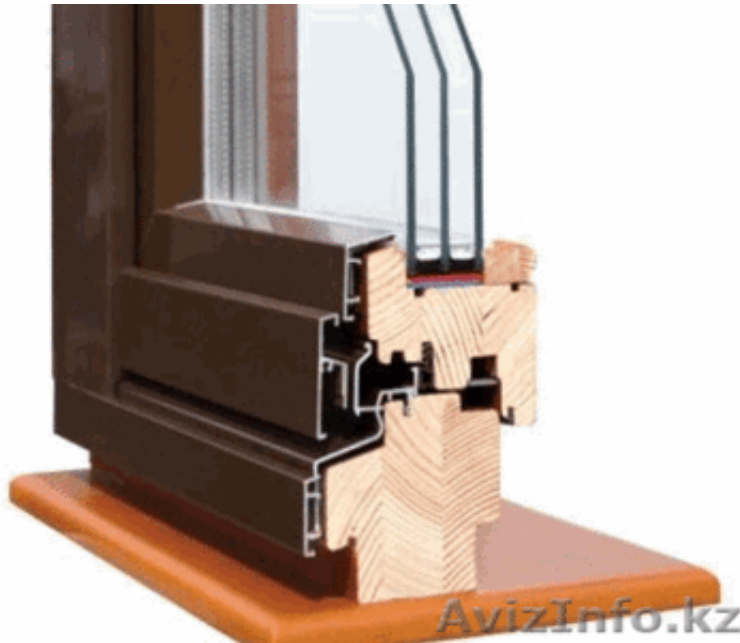

Европейские окна из Сосны Кокшетау

Астана, Казахстан

Сосна – дерево с однообразной, но привлекательной текстурой. Ее оттенок колеблется от нежно-розового до светло-желтого. Это очень гнилостойкая порода, что объясняется ее повышенной смолистостью. Также массив сосны выделяет фитонциды – природные антисептические компоненты, благотворно влияющие на здоровье жильцов.

По сравнению с окнами из дуба, сосновые конструкции менее прочные. В то же время изделия из хвойного дерева: стоят гораздо дешевле;

обладают хорошими теплоизоляционными свойствами;

очень привлекательно смотрятся.