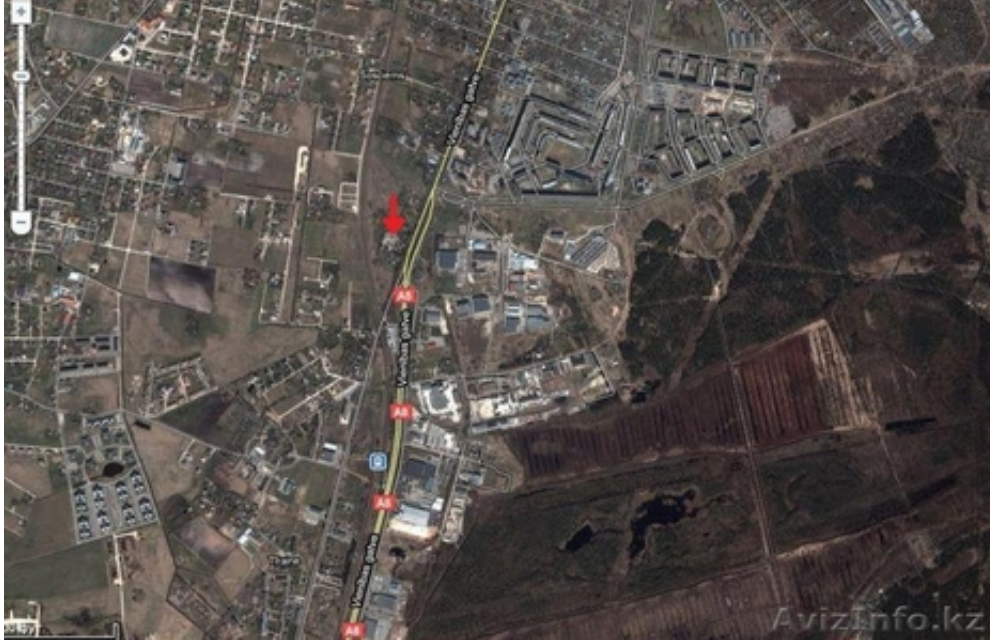

домовладение в Риге

Астана, Казахстан

Продается домовладение в столице Латвии г. Риге. общей площадью 1100 м.земли-3360 м.кв.состоит из 2этажного каменного дома 1938 года постройки и различных каменных хозпостроек, находится на выезде из города трасса А8, идущая на Варшаву, Берлин, удобное месторасположение, хорошо подходит для мотеля, складов, торгового комплекса, можно докупить соседний участок площадью 3500 м. кв.при покупке недвижимости можно получить вид на жительство в шенгенской зоне