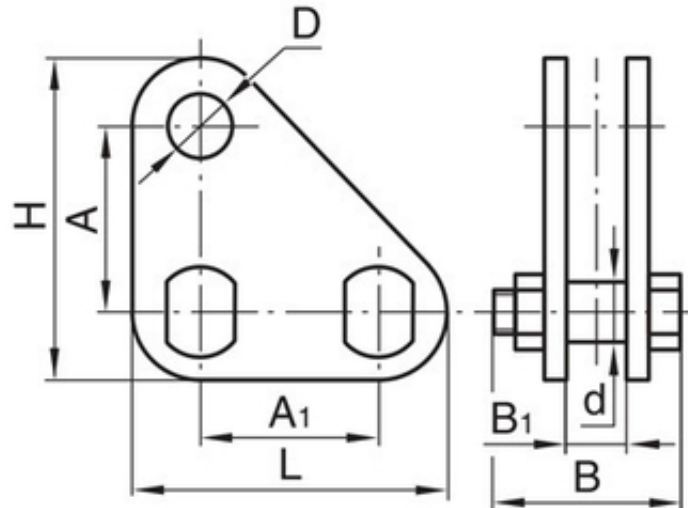

Звено ПТМ-21-3

AvizInfo.kz

Астана, Казахстан

Звено промежуточное монтажное ПТМ-21-3 относится к специальным типам арматуры, включается в состав поддерживающих и натяжных подвесок для обеспечения удобства монтажа и эксплуатации. Промзвено комплектуется двумя пальцами с нарезными концами, гайками, шайбами и шплинтами. Промзвено ПТМ-21-3А является улучшенной модификацией промежуточного звена ПТМ-21-3.