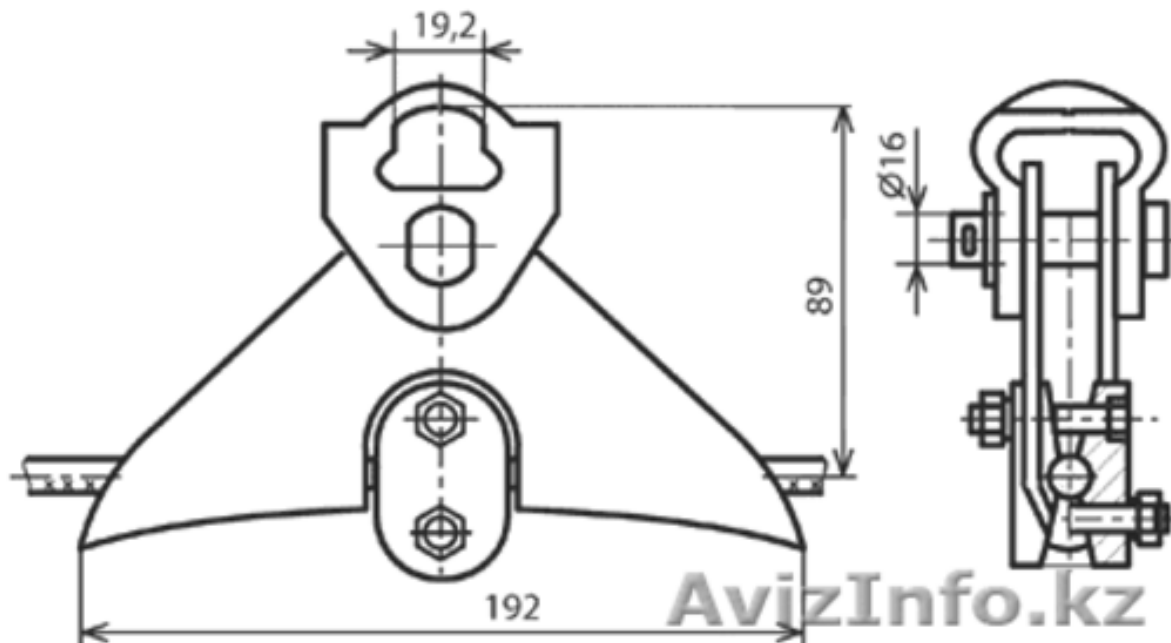

Зажим поддерживающий ПГ-2-11Б

Астана, Казахстан

Поддерживающие глухие зажимы предназначены для крепления проводов и молниезащитных тросов (стальных канатов) к изолирующим подвескам, а также для крепления молниезащитных тросов непосредственно к промежуточным опорам. Зажимы поддерживающие глухие марки ПГ-2-11Б предназначены для крепления одного провода к изолирующим подвескам линий электропередачи 35, 110, 220 кВ.